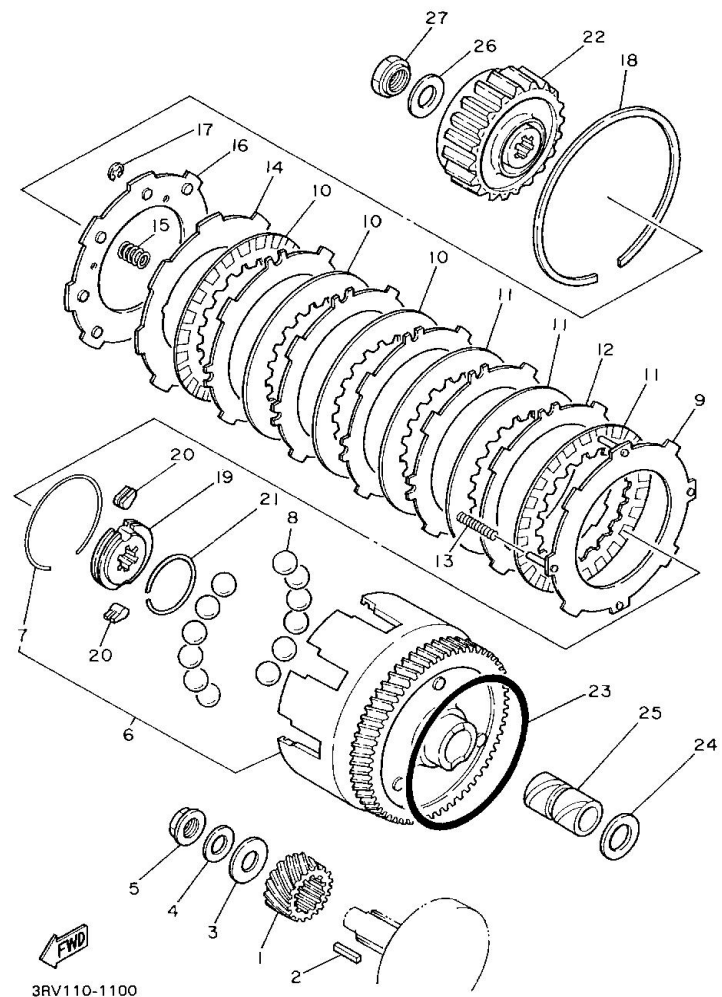

Abbg 10 KUPPLUNG

Referen	Teile Nummer	Beschreibung		Bemerkung
1	56H-16110-00-30	PRIMARANTRIEBSRADEINHEIT	1	
2	90282-04064	PASSFEDER	1	
3	90209-12280	SCHEIBE	1	
4	90208-12015	TELLERFEDER	1	
5	90179-12659	MUTTER	1	
6	3E5-16150-02	PRIMARABTRIEBSRAD KOMPL.	1	
7	90468-16090	. KLEMME	1	
8	93505-08030	KUGEL	12	
9	527-16520-10	DRUCKSCHEIBE, GEWICHT	1	
10	3E5-16521-00	REIBSCHEIBE	3	
11	3E5-16521-00	REIBSCHEIBE	3	
12	517-16524-10	KUPPLUNGSSCHEIBE 1 (1.2T)	5	UR
	517-16524-20	KUPPLUNGSSCHEIBE 1 (1.4T)	5	UR
	517-16524-30	KUPPLUNGSSCHEIBE 1 (1.6T)	5	UR
13	90501-10602	DRUCKFEDER	4	PINK
14	517-16550-10	DRUCKPLATTENEINHEIT	1	
15	90501-12088	DRUCKFEDER	6	
16	517-16561-01	DRUCKPLATTE 2	1	
17	99001-03600	SPRENGRING	2	
18	93451-08094	SPRENGRING	1	
19	517-16180-00	EINWEGNABE KOMPL.	1	
20	384-15635-00	KLAUE, KICK	2	
21	2T4-15637-01	FEDER, KLAUE	1	
22	527-16571-01	NABE, KUPPLUNG	1	
23	93210-98202	O-RING	1	
24	122-16164-00	DRUCKPLATTE 2	1	
25	90560-17146	ABSTANDHALTER	1