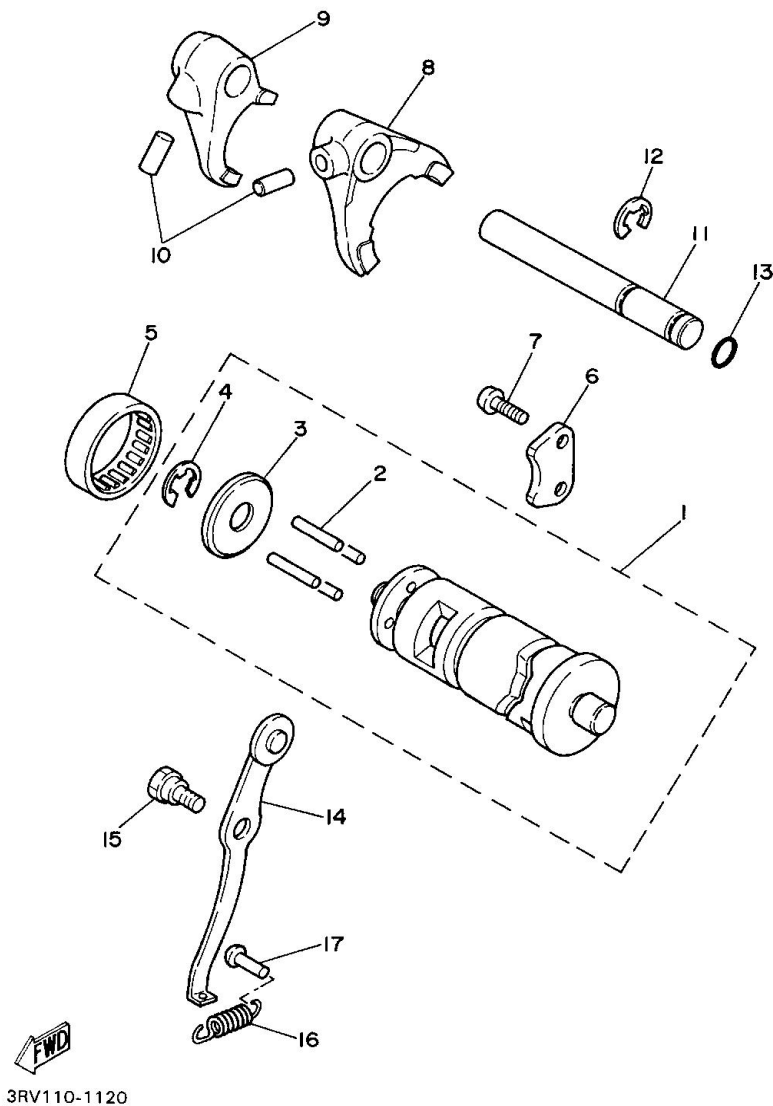

Abbg 12 SCHALTNOCKE & SCHALTGABEL

Referen	Teile Nummer	Beschreibung		Bemerkung
	1 21W-18540-01	SCHALTNOCKENWEINHEIT	1	
	2 93604-22050	. PASSTIFT	4	
	3 296-18561-00	. SEITENPLATTE 1	1	
	4 93430-09019	. SPRENGRING	1	
	5 93315-23208	LAGER	1	
	6 296-18562-01	ANSCHLAGPLATTE 2	1	
	7 90150-06032	HALBRUNDSCHRAUBE	2	
	8 1W7-18511-01	SCHALTGABEL 1	1	
	9 1W7-18512-02	SCHALTGABEL 2	1	
	10 93606-14081	PASSSTIFT	2	
	11 2N8-18531-00	STANGE, SCHALTGABELFUHRUNG 1	1	
	12 99001-10600	SPRENGRING	1	
	13 93210-09729	O-RING	1	
	14 296-18140-02	ANSCHLAGHEBELEINHEIT	1	
	15 90109-063F6	SCHRAUBE	1	
	16 90506-10184	ZUGFEDER	1	
	17 132-16346-00	HAKEN, FEDER	1