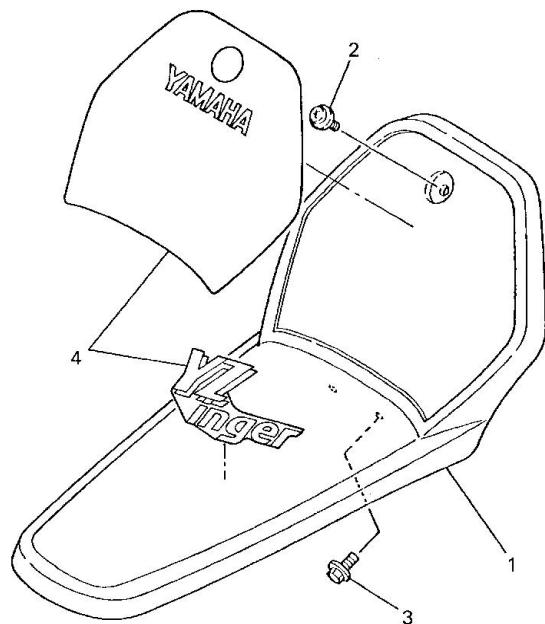

Abbg 15 VORDERRADKOTFLUGEL

Referen	Teile Nummer	Beschreibung		Bemerkung
	1 3RV-21511-20	KOTFLUGEL, VORNE	1	
	2 90159-06033	SCHRAUBE, MIT SCHEIBE	1	
	3 90119-06044	SCHRAUBE, MIT SCHEIBE	2	
	4 3RV-21570-40	AUFKLEBERSATZ, V. KOTFLUGEL	1	

3RVC100-9150