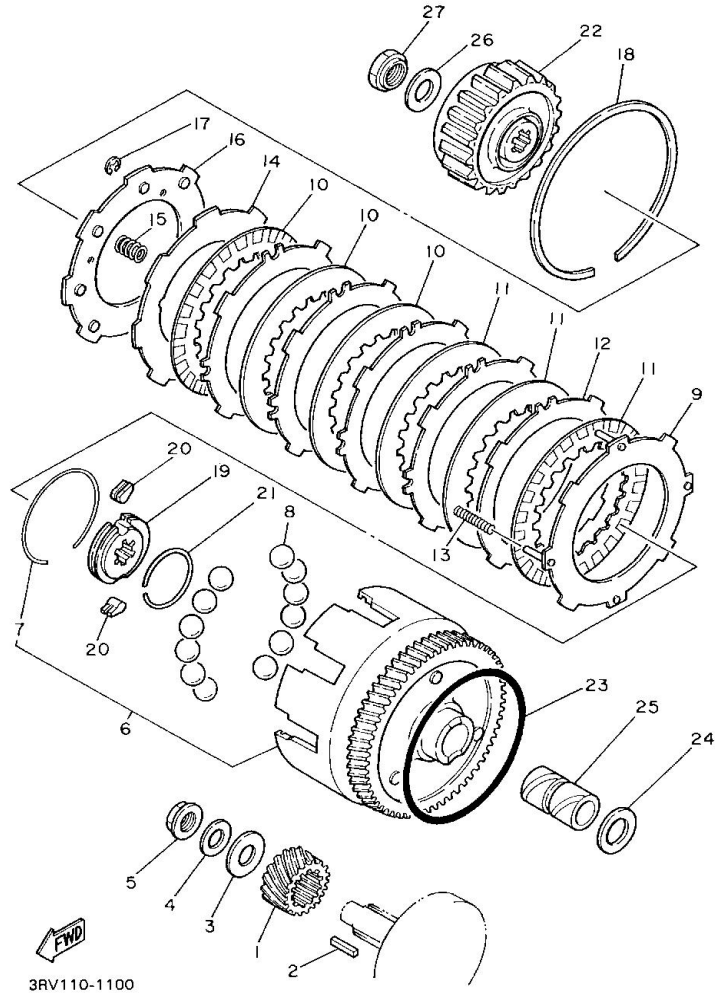

Abbg 10 KUPPLUNG

Referen	Teile Nummer	Beschreibung		Bemerkung
	26 90208-16019	TELLERFEDER	1	
	27 90179-16190	MUTTER	1