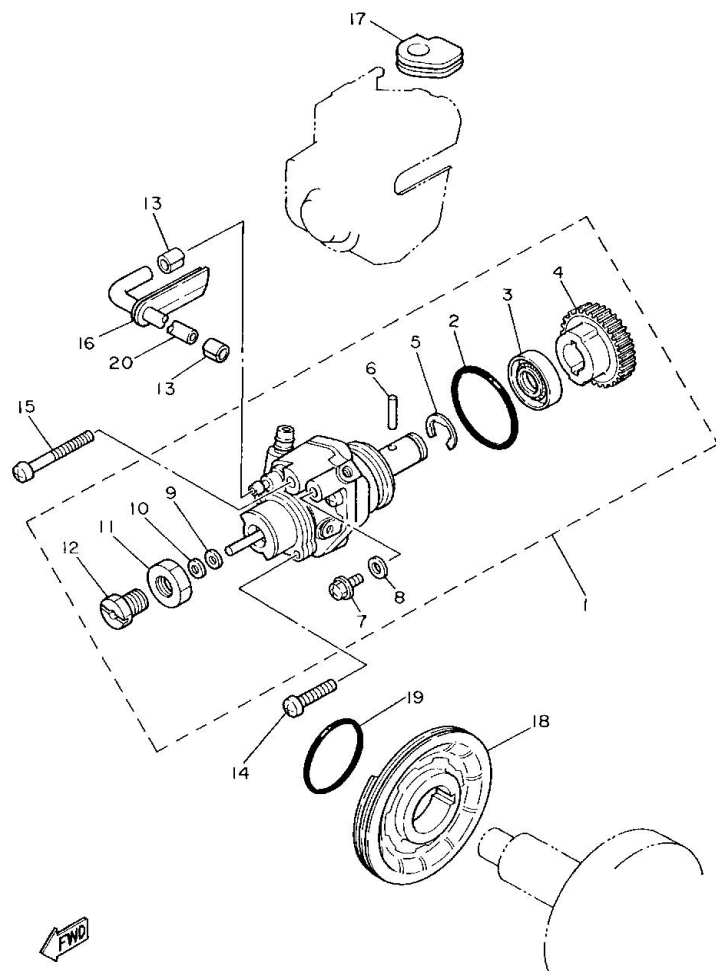

Abbg 25 LENKER & KABEL

3RV110-1250

Referen	Teile Nummer	Beschreibung	Bemerkung
	1 3RV-26111-00	LENKER	1
	2 2N3-26241-00	GRIFF	1 BLACK
	3 21W-26240-00	GRIFF KOMPL.	1
	4 434-26243-12	FUHRUNGSRÖHR, GASSEIL	1
	5 21W-26261-00	SEILZUGVERBINDUNG	1
<hr style="border-top: 1px dashed black;"/>			
	6 21W-26311-02	GASSEIL 1	1
	7 21W-26312-01	GASSEIL 2	1
	8 21W-26321-02	PUMPENSEIL	1
	9 21W-26262-00	KAPPE, SEILZUGVERBINDUNG	1
	10 21W-26263-00	VERBINDUNGS STUCK	1
<hr style="border-top: 1px dashed black;"/>			
	11 90167-03004	BLECHSCHRAUBE	2
	12 21W-26331-00	ANLASSERKABEL 1	1
	13 21W-26341-01	BREMSSEIL	1
	14 90123-08013	SCHRAUBE	1
	15 90179-08148	MUTTER	1
<hr style="border-top: 1px dashed black;"/>			
	16 21W-26124-00	LENKERSCHUTZ	1
	17 437-83936-11	BAND, SCHALTERKABEL	2
<hr style="border-top: 1px dashed black;"/>			
<hr style="border-top: 1px dashed black;"/>			
<hr style="border-top: 1px dashed black;"/>			

Abbg 28 LENKERSCHALTER & HEBEL

Referen	Teile Nummer	Beschreibung		Bemerkung
	1 233-82921-31	HALTER, HEBEL 2	1	
	2 23X-83922-00	HEBEL 2	1	
	3 90109-06798	SCHRAUBE	1	
	4 95607-06100	MUTTER, U	1	
	5 97007-06022	SCHRAUBE	1	
	6 92907-06100	SCHEIBE	1	
	7 21W-83976-00	LENKERSCHALTER 2	1	
	8 437-83936-01	BAND, SCHALTERKABEL	1	
	9 437-83936-11	BAND, SCHALTERKABEL	1	
	10 4V0-82519-00	MASSEKABEL	1	

3RV110-1280

Abbg 03 OLPUMPE

3RV110-1030

Referen	Teile Nummer	Beschreibung		Bemerkung
1	2T8-13101-00	OLPUMPENEINHEIT	1	
2	93210-26240	. O-RING	1	
3	93101-10001	. WELLENDICHTRING	1	
4	2T5-13124-00	. SCHNECKENRAD	1	
5	93430-07012	. SPRENGRING	1	
6	93603-14026	. PASSTIFT	1	
7	90149-04135	. SCHRAUBE	1	
8	90430-04004	. DICHTUNG	1	
9	296-13147-00	. BEILEGSCHIBE	1	
10	384-13138-00	. EINSTELLPLATTE	1	
11	90170-10105	. MUTTER	1	
12	90401-10029	. HOHLSCHRAUBE	1	
13	90468-02033	KLEMME	2	
14	98507-05020	SCHRAUBE	1	
15	98507-05035	SCHRAUBE	1	
16	90480-10005	GUMMITULLE	1	
17	384-13174-00	HALTER, OLROHR	1	
18	53F-13178-00	ANTRIEBSRAD, PUMPE	1	
19	93210-29282	O-RING	1	
20	384-13161-02	FORDERROHR 1	1	