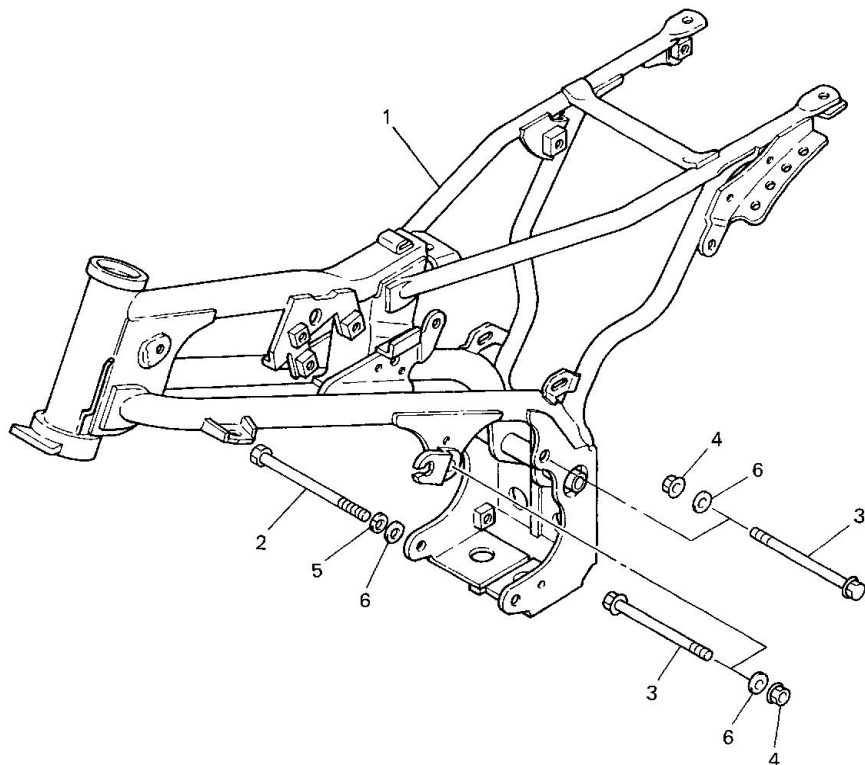

Abbg 14 RAHMEN

Referen	Teile Nummer	Beschreibung	Bemerkung
1	21W-21110-10-33	RAHMEN KOMPL.	1 YB
2	90101-08286	SCHRAUBE	1
3	95827-08120	FLANSCHSCHRAUBE	2
4	95707-08500	FLANSCHMUTTER	2
5	92907-08100	SCHEIBE	1
6	90201-086P8	UNTERLEGSCHIBE	3

3RV110-1140