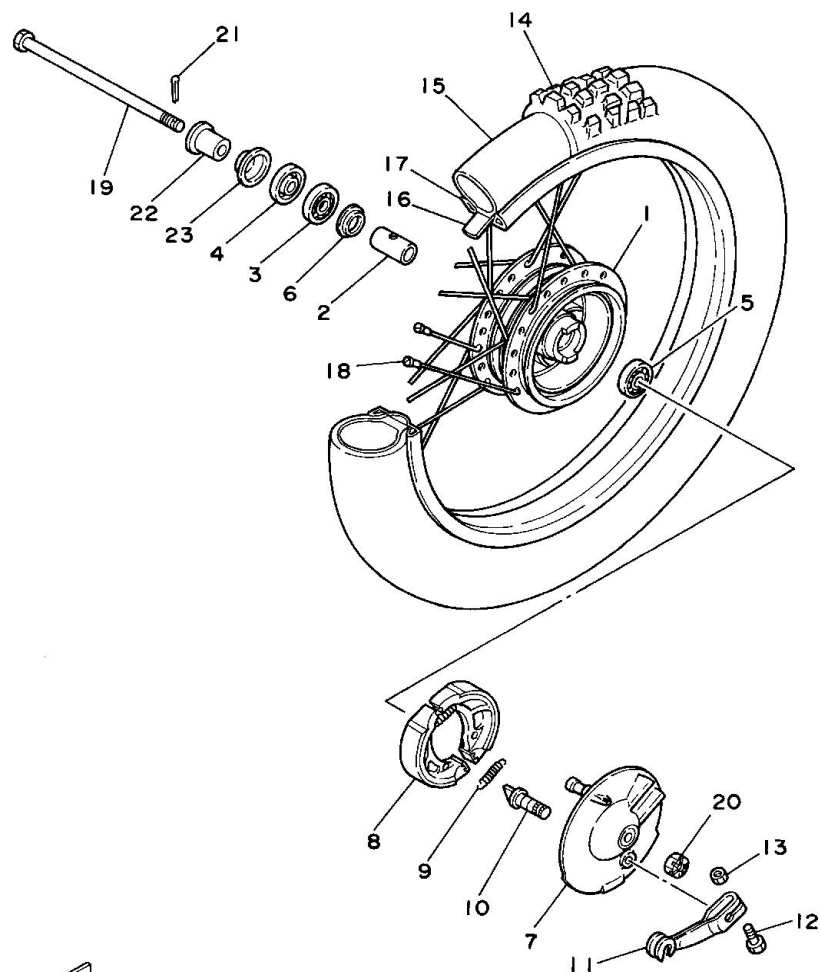

Abbg 23 VORDERRAD

3RV110-1230

Referen	Teile Nummer	Beschreibung	Bemerkung
1	451-25111-00-98	RADNABE, VORNE	1 LGB
2	90560-10103	ABSTANDHALTER	1
3	93306-20004	LAGER	1
4	93106-17006	WELLENDICHTRING	1
5	93306-20009	LAGER	1
6	2E9-25116-00	FLANSCH, ABSTANDHALTER 2	1
7	3R0-25121-00-98	PLATTE, BREMSANKER	1 LGB
8	3EC-W2535-00	BREMSSCHUHSATZ	1
9	90506-14081	ZUGFEDER	2
10	1YT-25351-00	NOCKENWELLE	1
11	451-25155-00	HEBEL, NOCKENWELLE 1	1
12	90101-06291	SCHRAUBE	1
13	95307-06600	MUTTER	1
14	94125-141A6	REIFEN (2.50-14 2PR)	1 CHENG SHIN
15	94225-14215	SCHLAUCH (2.25/2.50-14 TR4)	1 CHENG SHIN
16	94325-14129	FELGENBAND (2.50-14)	1 CHENG SHIN
17	94414-14227	FELGE (1.40-14)	1
18	3R0-25104-00	SPEICHENSATZ, VORNE	1
19	353-25181-03	RADACHSE, VORNE	1
20	90171-10004	KRONENMUTTER	1
21	91401-20020	SPLINT	1
22	90387-10744	HULSE	1
23	451-25118-00	STAUBDECKEL, RADNABE	1