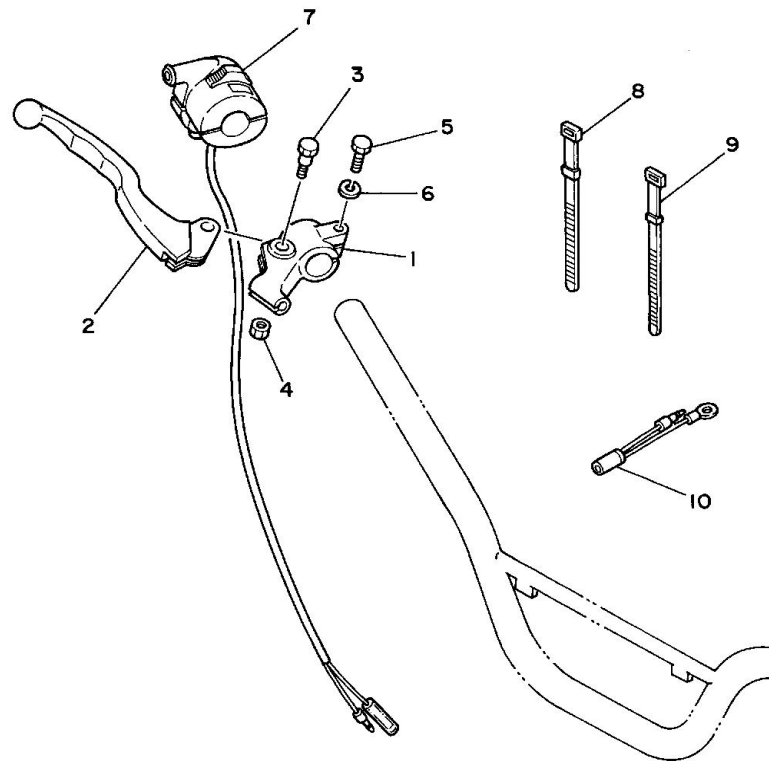

Abbg 28 LENKERSCHALTER & HEBEL

Referen	Teile Nummer	Beschreibung		Bemerkung
	1 233-82921-31	HALTER, HEBEL 2	1	
	2 23X-83922-00	HEBEL 2	1	
	3 90109-06798	SCHRAUBE	1	
	4 95607-06100	MUTTER, U	1	
	5 97007-06022	SCHRAUBE	1	
	6 92907-06100	SCHEIBE	1	
	7 21W-83976-00	LENKERSCHALTER 2	1	
	8 437-83936-01	BAND, SCHALTERKABEL	1	
	9 437-83936-11	BAND, SCHALTERKABEL	1	
	10 4V0-82519-00	MASSEKABEL	1	

3RV110-1280