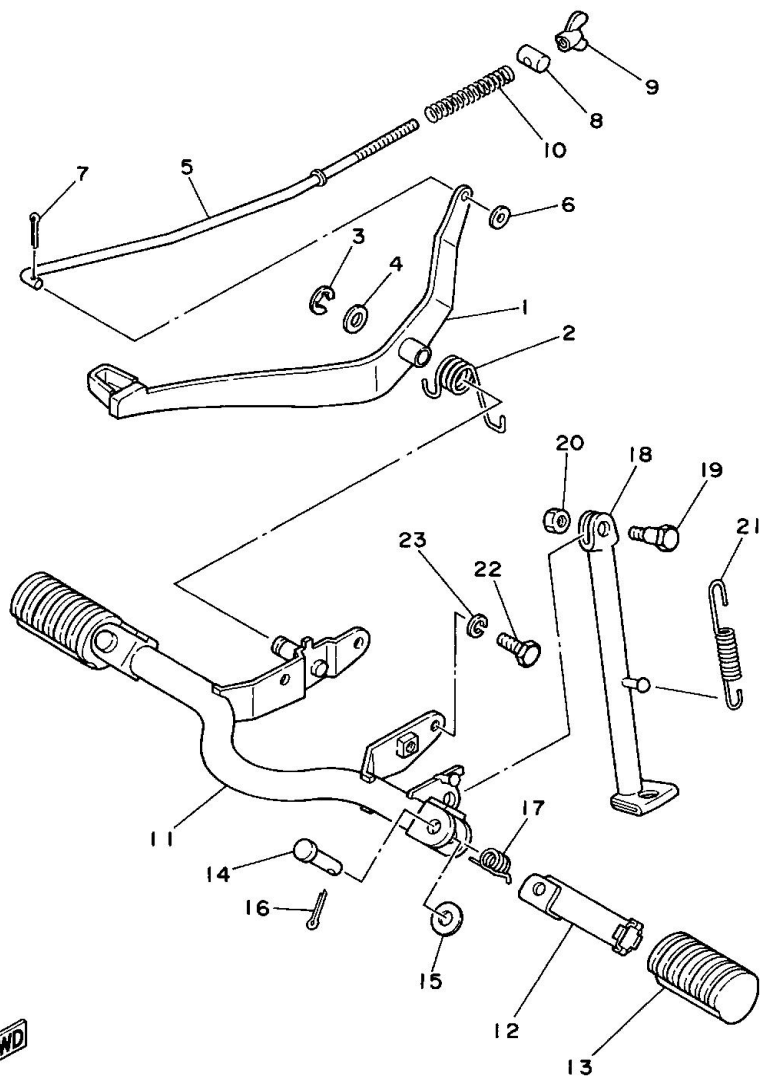

Abbg 26 STAENDER & FUSSRASTE

3RV110-1260

Referen	Teile Nummer	Beschreibung		Bemerkung
1	21W-27211-00	BREMSPEDAL	1	
2	90508-29578	ZUGFEDER	1	
3	99002-09600	SPRENGRING	1	
4	92907-12600	SCHEIBE	1	
5	21W-27231-00	BREMSSTANGE	1	
6	92907-06600	SCHEIBE	1	
7	91401-20012	SPLINT	1	
8	90249-12008	STIFT	1	
9	90175-06013	FLUGELMUTTER	1	
10	90501-10245	DRUCKFEDER	1	
11	21W-27411-01-33	FUSSRASTE 1	1	YB
12	214-27421-00	FUSSRASTE 2	2	
13	214-27413-00	DECKEL, FUSSRASTE	2	
14	90240-08084	LASTOSENSTIFT	2	
15	92907-08600	SCHEIBE	2	
16	91401-25015	PIN, SPLIT	2	
17	90508-20023	ZUGFEDER	2	
18	21W-27311-01	SEITENSTANDER	1	
19	90109-08666	SCHRAUBE	1	
20	95307-08700	MUTTER	1	
21	90506-28100	ZUGFEDER	1	
22	97027-08020	SCHRAUBE	2	
23	92907-08100	SCHEIBE	2