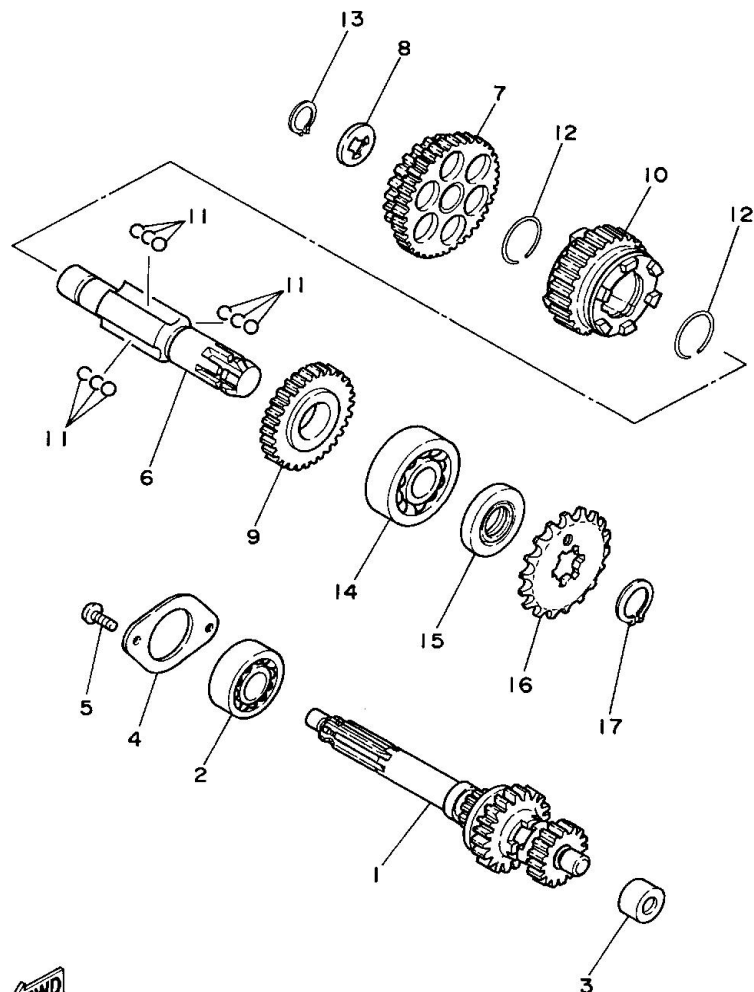

Abbg 04 EINLASS

Referen	Teile Nummer	Beschreibung		Bemerkung
	1 300-13610-04	ZUNGENVENTILEINHEIT	1	
	2 300-13613-02	ZUNGE, VENTIL	1	
	3 300-13616-00	ANSCHLAG, ZUNGENVENTIL	1	
	4 98507-03008	SCHRAUBE	3	
	5 92907-03100	SCHEIBE	3	
<hr/>				
	6 21W-13555-00	KRUMMER, EINLASS	1	
	7 300-13622-10	DICHTUNG, VENTILSITZ	1	
	8 300-13621-10	DICHTUNG, VENTILSITZ	1	
	9 98507-06030	SCHRAUBE	4	
	10 21W-14453-00	VERBINDUNG, LUFTFILTER 1	1	
<hr/>				
	11 90460-37130	SCHLAUCHSCHELLE	1	
	12 5U8-14454-00	VERBINDUNG	1	
	13 3RV-W1441-40	LUFTFILTERGEHAUSE KOMPL.	1	
	14 21W-14451-00	ELEMENT, LUFTFILTER	1	
	15 21W-14458-00	FUHRUNG	1	
<hr/>				
	16 21W-14412-00	KAPPE, FILTERGEHAUSE	1	
	17 98507-05025	SCHRAUBE	2	
	18 92907-05600	SCHEIBE	2	
	19 98507-05050	SCHRAUBE	2	
	20 92907-05600	SCHEIBE	2	
<hr/>				
	21 97007-08016	SCHRAUBE	2	
	22 92907-08600	SCHEIBE	2	
<hr/>				

3RV100-4290

Abbg 11 GETRIEBE

3RV110-1110

Referen	Teile Nummer	Beschreibung		Bemerkung
	1 21W-17410-00	HAUPTWELLE KOMPL.	1	
	2 93306-20301	LAGER	1	
	3 93320-41202	LAGER	1	
	4 296-17471-00	PLATTE, DECKEL	1	
	5 98507-06012	SCHRAUBE	2	
	6 1W7-17421-10	ANTRIEBSWELLE	1	
	7 1W7-17211-12	ZAHNRAD, 1. GANG (26/39Z)	1	
	8 90209-15178	SCHEIBE (0.6T)	1	UR
	90209-15179	SCHEIBE (0.8T)	1	UR
	90209-15180	SCHEIBE (1.0T)	1	UR
	9 1W7-17221-20	ZAHNRAD, 2. GANG (29Z)	1	
	10 21W-17231-00	ZAHNRAD, 3. GANG	1	
	11 93509-32012	KUGEL	9	
	12 93450-28049	SPRENGRING	2	
	13 93440-15012	SPRENGRING	1	
	14 93306-20401	LAGER (B6204)	1	
	15 93102-20143	WELLENDICHTRING	1	
	16 93812-15063	KETTENRAD 15T(5171746152)	1	
	17 93410-20038	SPRENGRING	1	